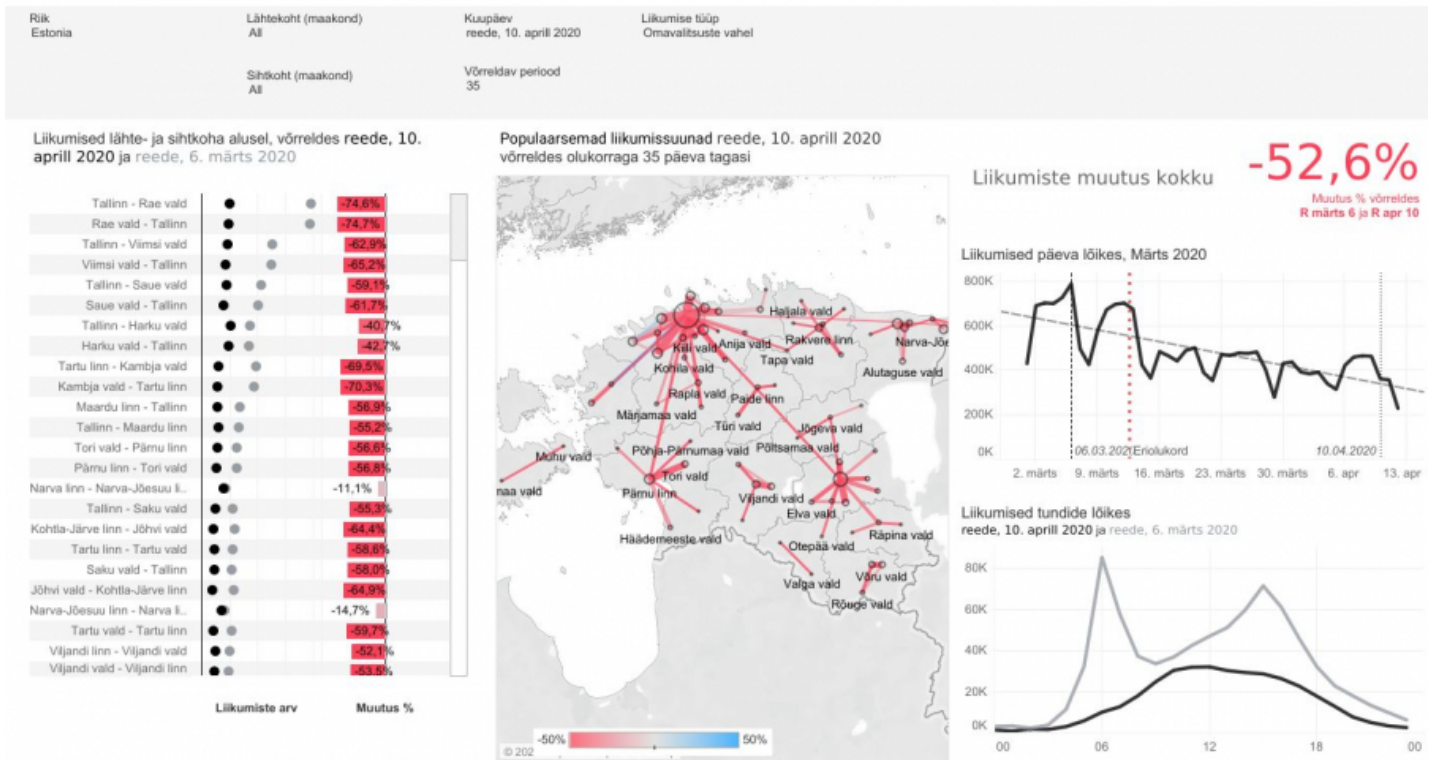

Mobiilandmed näitavad: inimesed ei liigu enam eriti Tallinna, Tartu ja Pärnu vahet

4 aastat tagasi Autor: [AM](#)

ANONÜÜMNE LIIKUMISANALÜÜS

accenture | Telia

Praegu pole Eesti põhimaanteedel just suur liiklus. Kuigi linnadest sõidetakse ikka välja rohelusse üsna palju, pole pikemaid sõite enam eriti ette võetud. Ka ümberkaudetest valdadest pole Tallinna enam nii tihti asja. Kehtiv eriolukord on oluliselt muutnud seda, kui aktiivne on inimeste igapäevane liikumine Eesti-siseselt ehk erinevate linnade ja omavalitsuste vahel: pole ju enam vaja kuhugi kiirustada, kellegiga kohtuda ja avalikel üritustel käia. Polegi eriti mingit põhjust pikemaid sõite teha. Eriti hästi joonistub see välja suuremate tõmbekeskuste nagu Tallinna, Tartu ja Pärnu puhul, näitab Telia anonüümsete liikuvusanalüüsi tulemusel.

Telia Eesti kliendi- ja ärianalüüsi osakonna juht Erki Pogoretski selgitas, et kui võrrelda anonüümsete andmete alusel loodud statistilisi liikumismustreid 5-nädalase vahega (kaks reedet ehk 10. aprill ja 6. märts), on kõige enam ehk ligemale 75% kahanenud inimeste liikumine Tallinna ja Rae valla vahel.

"Samane pilt avaneb inimeste liikumise kohta ka näiteks Tartu ja Pärnu suunal, kus liikumisaktiivsus on kriisiperioodil kahanenud 55-70%. Seega on näha, et valitsuse poolt rakendatud meetmed on märkimisväärselt muutnud meie igapäevaseid liikumisharjumusi," sõnas Pogoretski.

Ühegi konkreetse inimese asukoht ega liikumismustrid pole seejuures nähtavad ega ka tuvastatavad, kuna kasutatud on üksnes anonüümseks muudetud ja grupeeritud koondandmeid ning tagatud on lahenduse vastavus isikuandmete kaitset käsitlevates seadustes toodud nõuetele.