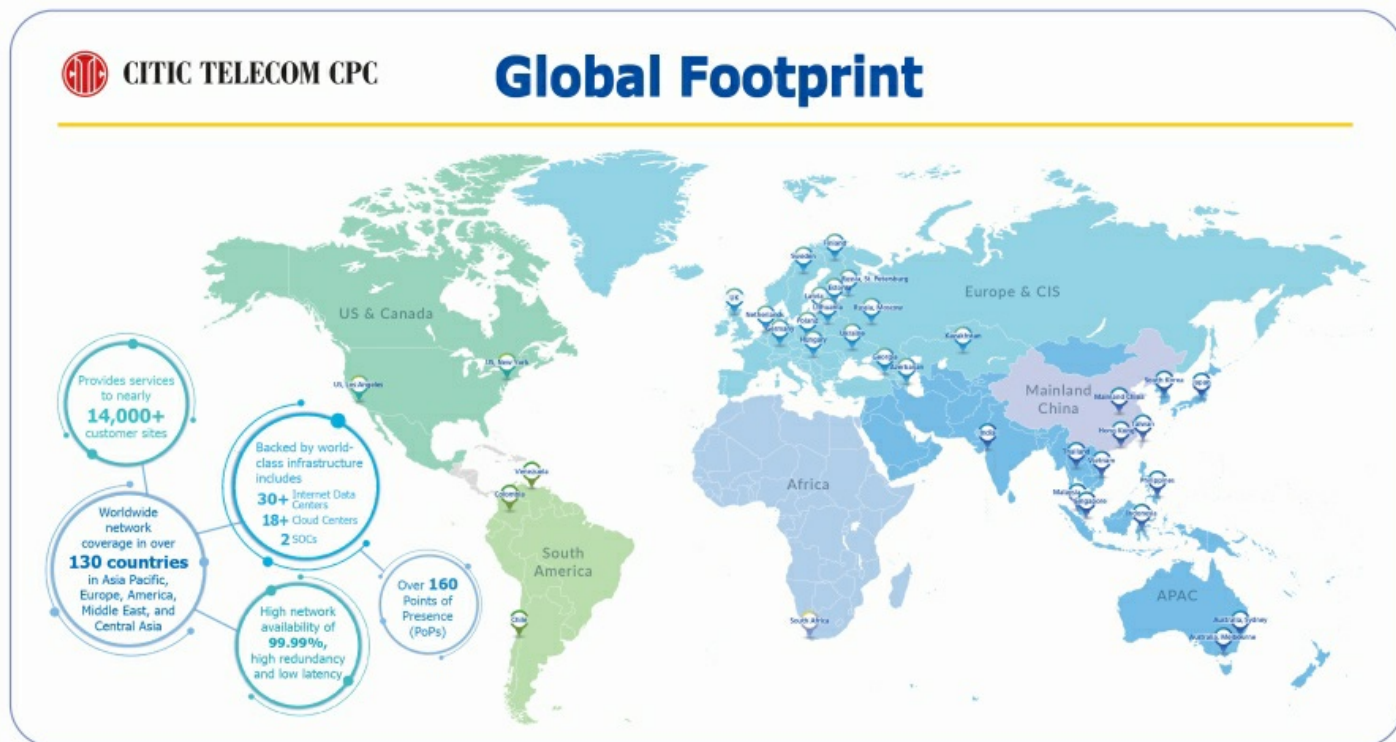

CITIC Telecom CPC avab uued SmartCLOUD teeninduskeskused Moskvas ja Londonis

6 aastat tagasi Autor: [AM](#)

CITIC Telecom International CPC avab uued SmartCLOUD teeninduskeskused Moskvas ja Londonis.

Investeering toetab CITIC Telecom International CPC globaalset pilvekeskuste laienemisstrateegiat IKT-lahenduste arendamisel, annab äriklientidele suurema jõudluse, usaldusväärsed lahendused, reaajas taristu skaleerimise ning optimaalsed pilveressursid. Koos uute keskustega on CITIC Telecom CPC-l kokku 18 pilvekeskust, mis katavad Aasia ja Vaikse ookeani piirkonna, USA, Lõuna-Aafrika Vabariigi, Euroopa ning Venemaa.

Moskva ja Londoni pilvekeskused annavad mitmeid eeliseid, mis kaasnevad globaalselt hajutatud pilvetaristuga ning millel on ainulaadne ida ja länt katev võrgujalg ulatudes USAst Aasiani ja sealt edasi kogu ülejäänud maailmani.

„Usume, et usaldusväärne kommunikatsioonitaristu on alus edukaks digitaalseks ümberkujundamiseks. Globaalse IKT-teenuste partnerina aitame oma klientidel kujundada just nende ärimudelitele ning vajadustele vastavad võrgutaristu ressursid. Viimaste aastatega oleme kasvanud koos oma klientidega, mis on meie ulatuse viinud kaugemale Aasia ja Vaikse ookeani piirkonnast, Euroopast ning Ameerikast, jõudes nüüd välja Venemaa ja Lõuna-Aafrikani. Me astume kõikides nendes piirkondades uude digitaliseerumise maailma eesmärgiga muuta nii haridusvaldkonda kui ka mitmeid teisi valdkondi,“ ütles CITIC Telecom CPC tegevjuht Stephen Ho.

Euroopa ja Venemaa pilvering on eriti oluline Euroopas asuvate ettevõtete jaoks, kes soovivad investeerida Hiina kiiresti kasvavale turule. Lisaks skaleeritavale pilveplatvormile, millel on täielik andmete taastamise võimekus linnasisestel, linnadevahelisel ja piiriülestel tasanditel ning mis pakub turvalist andmete varundamist globaalsetele ettevõtetele, pakub pilvering ka ööpäevaringset professionaalset tuge. See aitab optimeerida klientide investeeringut IT-valdkonda ning võimaldab neil reageerida kiiremini, tagades sellega oma äri jätkusuutlikkuse.

Lisaks laiendatud võrgustiku ulatusele täiendab uus Moskva pilveteenuste keskus CITIC Telecom CPC võimekust tegutseda venekeelsel turul ning loob ligipääsu alateenindatud turgudele nii CITIC Telecom CPC enda kui ka tema klientide jaoks.

- [Uudised](#)
- [Andmeside](#)