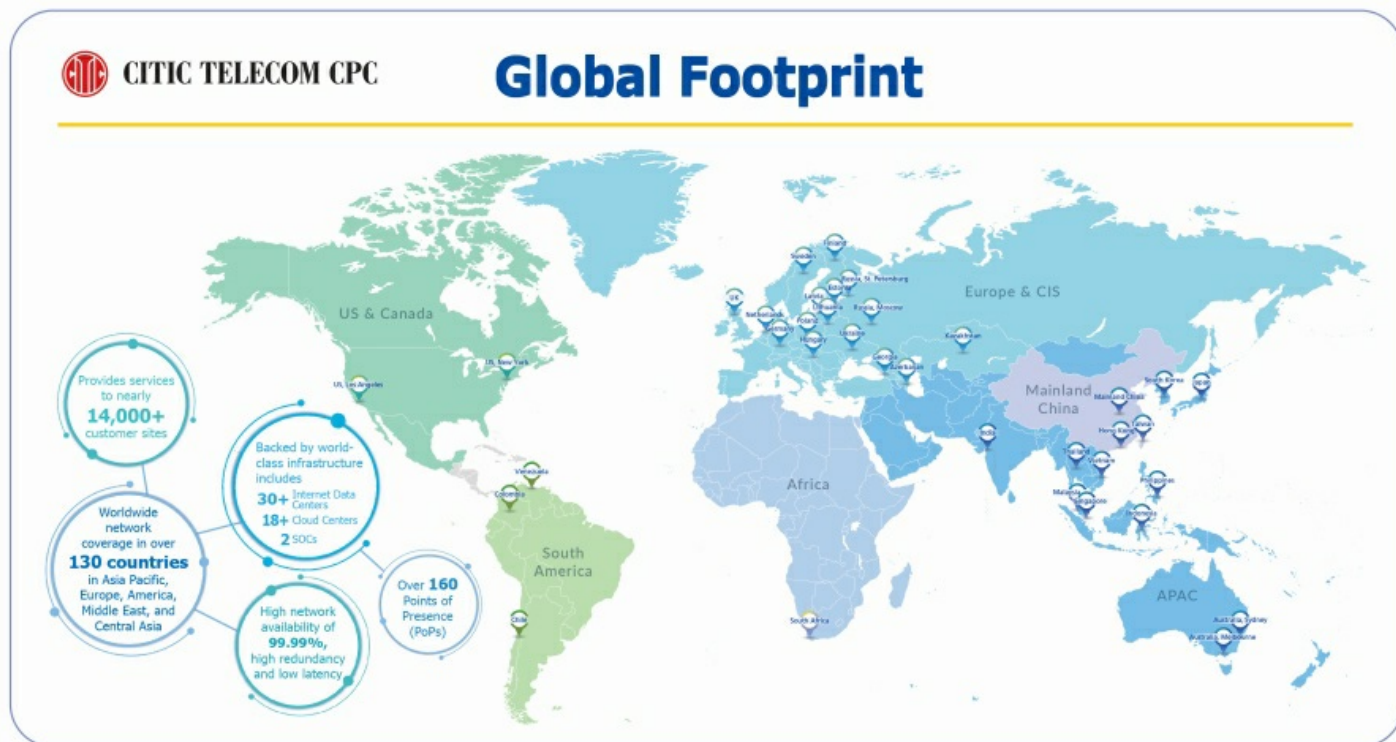

## CITIC Telecom CPC avab uued SmartCLOUD teeninduskeskused Moskvas ja Londonis

29. oktoober 2018 - 16:47 Autor: [AM](#)

CITIC Telecom International CPC avab uued SmartCLOUD teeninduskeskused Moskvas ja Londonis.

Investeering toetab CITIC Telecom International CPC globaalset pilvekeskuste laienemisstrateegiat IKT-lahenduste arendamisel, annab äriklientidele suurema jõudluse, usaldusväärseid lahendused, reaajas taristu skaleerimise ning optimaalsed pilveressursid. Koos uute keskustega on CITIC Telecom CPC-l kokku 18 pilvekeskust, mis katavad Aasia ja Vaikse ookeani piirkonna, USA, Lõuna-Aafrika Vabariigi, Euroopa ning Venemaa.

Moskva ja Londoni pilvekeskused annavad mitmeid eeliseid, mis kaasnevad globaalselt hajutatud pilvetaristuga ning millel on ainulaadne ida ja länt katev võrgujalg ulatudes USAst Aasiani ja sealt edasi kogu ülejäänud maailmani.

Euroopa ja Venemaa pilvering on eriti oluline Euroopas asuvate ettevõtete jaoks, kes soovivad investeerida Hiina kiiresti kasvavale turule. Lisaks skaleeritavale pilveplatvormile, millel on täielik andmete taastamise võimekus linnasisestel, linnadevahelisel ja piiriülestel tasanditel ning mis pakub turvalist andmete varundamist globaalsetele ettevõtetele, pakub pilvering ka ööpäevaringset professionaalset tuge. See aitab optimeerida klientide investeeringut IT-valdkonda ning võimaldab neil reageerida kiiremini, tagades sellega oma äri jätkusuutlikkuse.