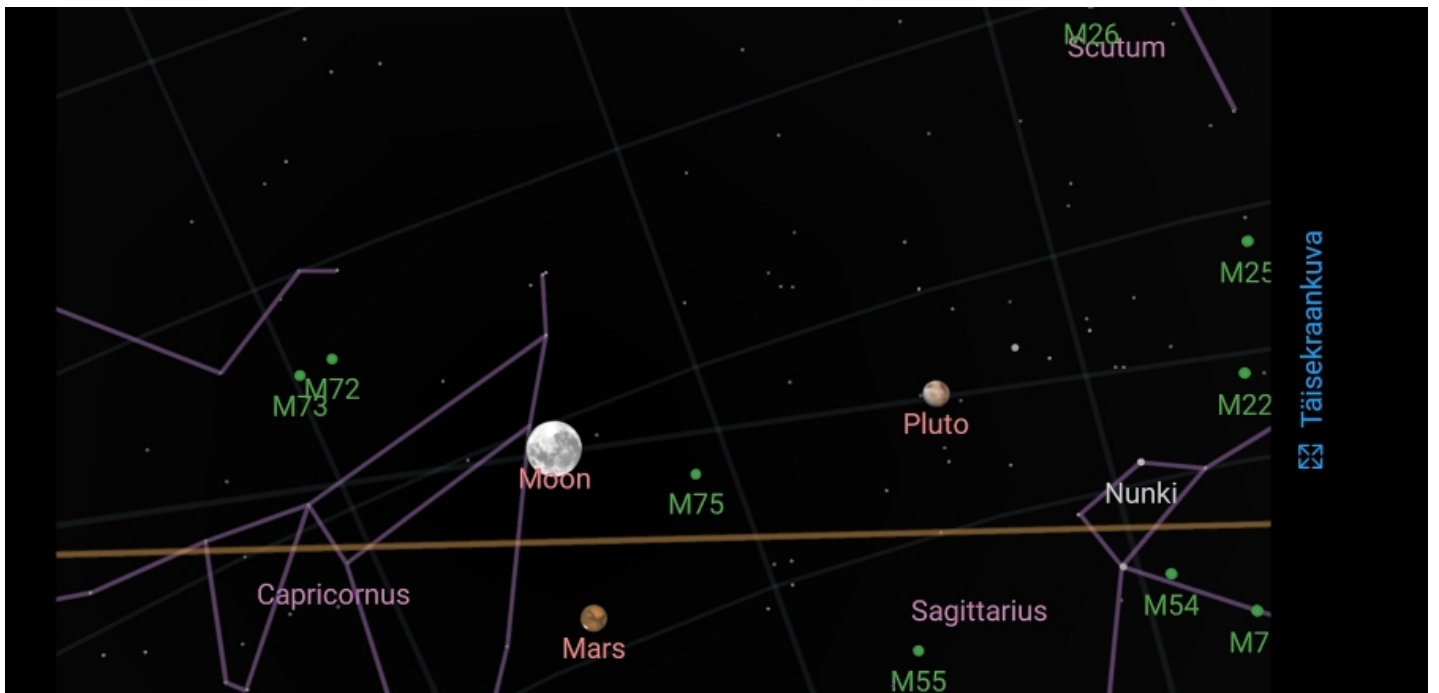

Kohe kuu all tõuseb ka Marss, mis on samuti viimase viieteistkümne aasta suurim. Mobiiliäpiga on näha ka Jupiteri ja Saturni asukoht, mõni äpp näitab ka rahvusvahelise kosmosejaama ISS asukohta.

[Skyview Free](#)

See äpp näitab silmapiiri, mille järgi on jea vaadata, kas kompass ikka on kalibreeritud. Kui silmapiir on viltu ja põhjasuund vale, tee mobiili kindlalt käes hoides õhus kaheksakujulisi liigutusi. Kui ikka ei aita, mine ruumist välja õue, sest lhedalasuvad metallkehad võivad ka mobiili kompassi mõjutada.

Lülitada saab liitreaalsuse (taustapilt tuleb kaamerast) või tähistaevatausta vahel. Keskel olev "märklaud" tuleb sihtida huvipakkuvale taevakehale ja saab teada, millega täpsemalt on tegu.

[Star Walk 2](#)

Ehkki ka see äpp näitab vajadusel liitreaalsuses, on tähistaeva vaade ka väga efektne koos tähtkujude kujutisega. Ülaloleval pildil on näha just kerkiv Kuu, silmapiiri taha jääb veel Marss.

[Sky Map](#)