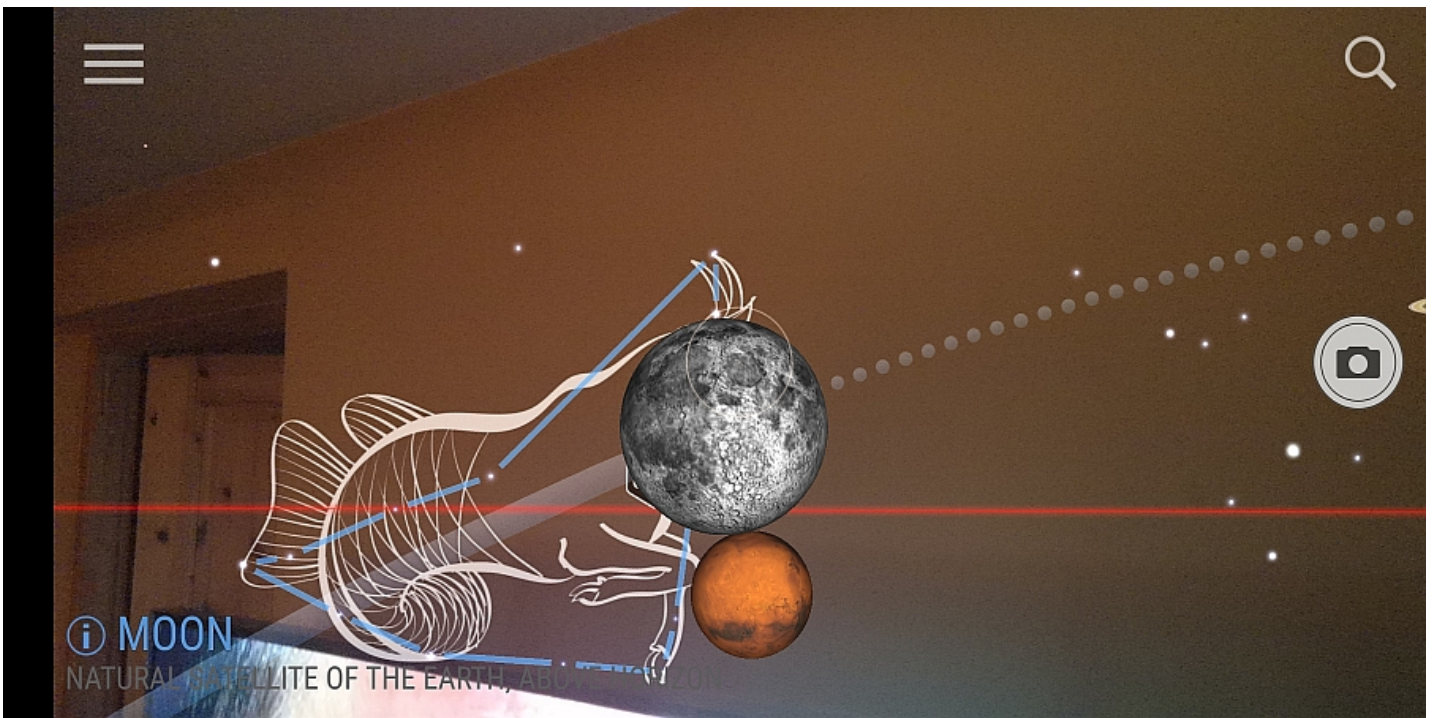

See äpp näitab silmapiiri, mille järgi on jea vaadata, kas kompass ikka on kalibreeritud. Kui silmapiir on viltu ja põhjasuund vale, tee mobiili kindlalt käes hoides õhus kaheksakujulisi liigutusi. Kui ikka ei aita, mine ruumist välja õue, sest lhedalasuvad metallkehad võivad ka mobiili kompassi mõjutada.

Lülitada saab liitreaalsuse (taustapilt tuleb kaamerast) või tähistaevatausta vahel. Keskel olev "märklaud" tuleb sihtida huvipakkuvale taevakehale ja saab teada, millega täpsemalt on tegu.