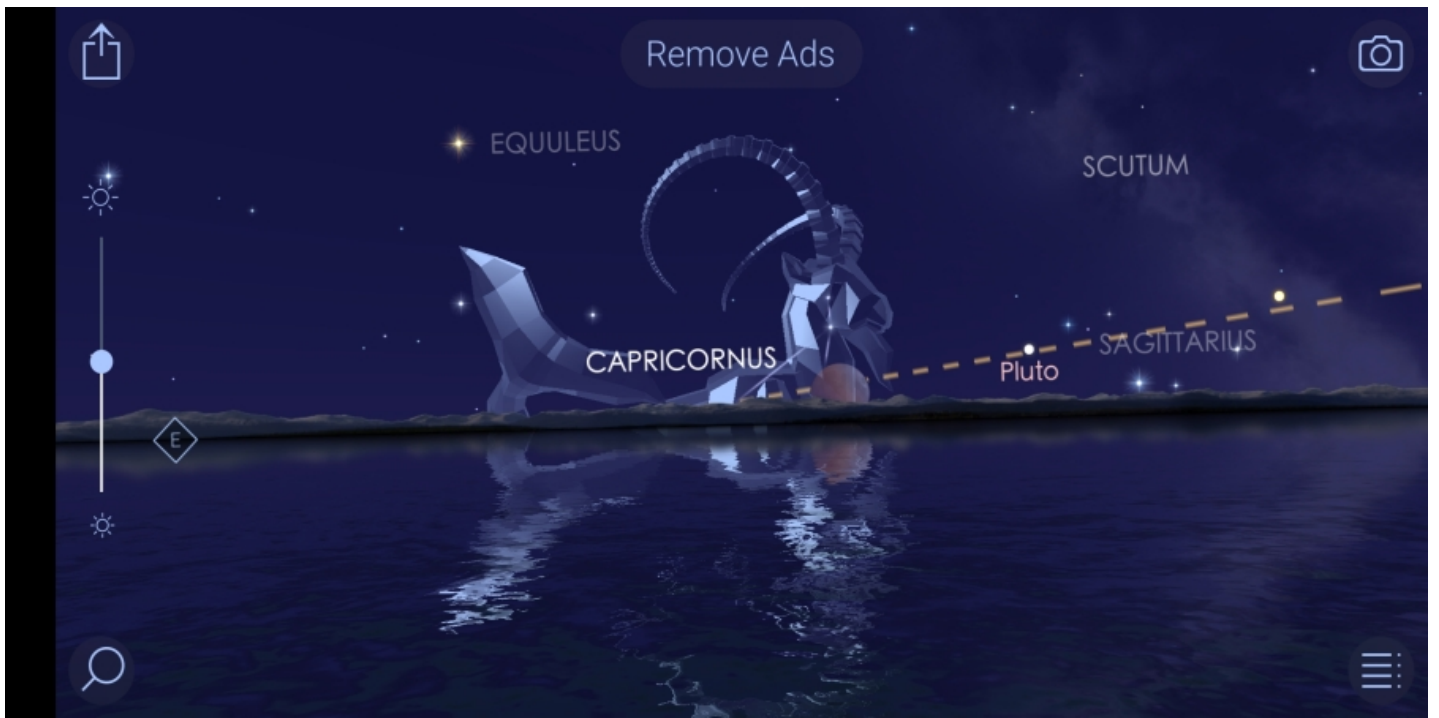

Ehkki ka see äpp näitab vajadusel liitreaalsuses, on tähistaeva vaade ka väga efektne koos tähtkujude kujutisega. Ülaloleval pildil on näha just kerkiv Kuu, silmapiiri taha jääb veel Marss.