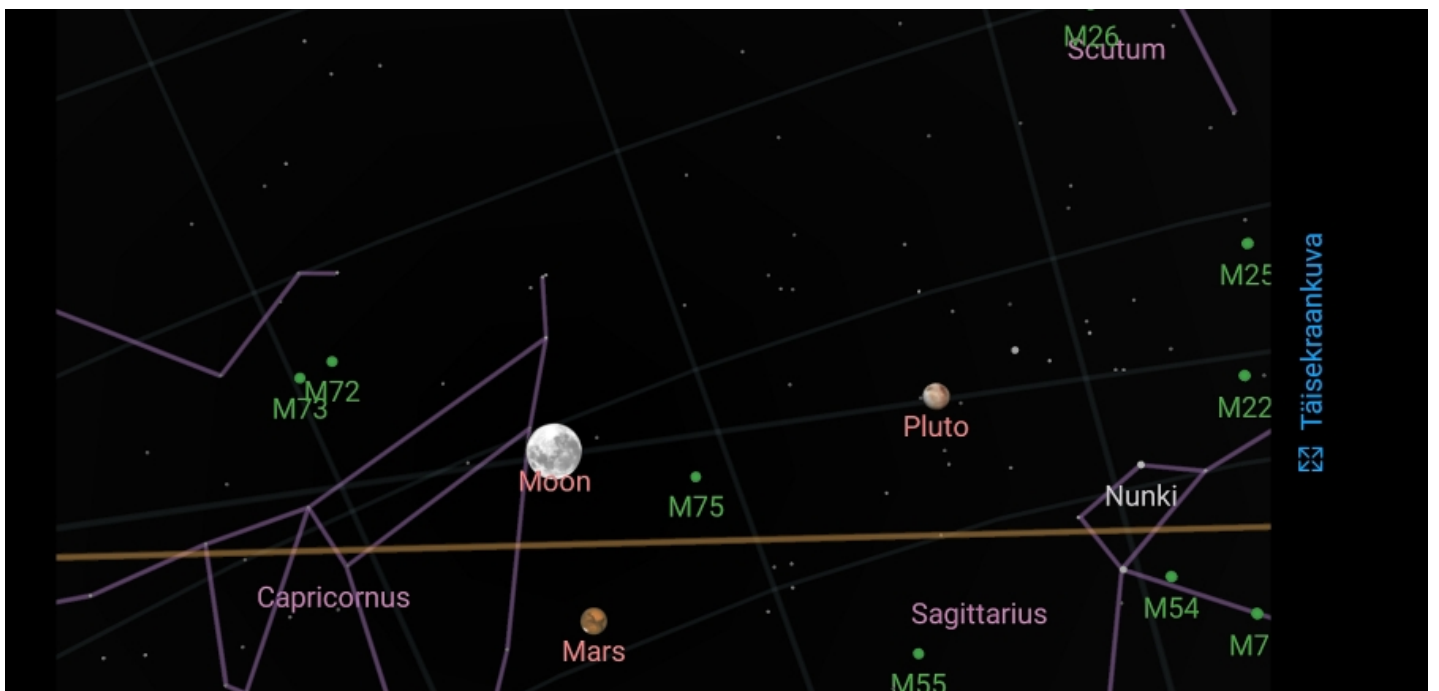

[Sky Map](#)

Kunagi Google Sky mapi nime all välja tulnud rakendus on vabavara, üks esimesi liitreaalsuse äppe üldse ja praegugi väga mugav kasutada. Sisse-välja saab lülitada tähtkujusid, planeete ja galaktikaid.

Varjutuse täisfaas algas 22.30, selle haripunkt jõuab kätte 23.21.

- [Uudised](#)
- [Androidiblog](#)
- [Tarkvara](#)

Pilt