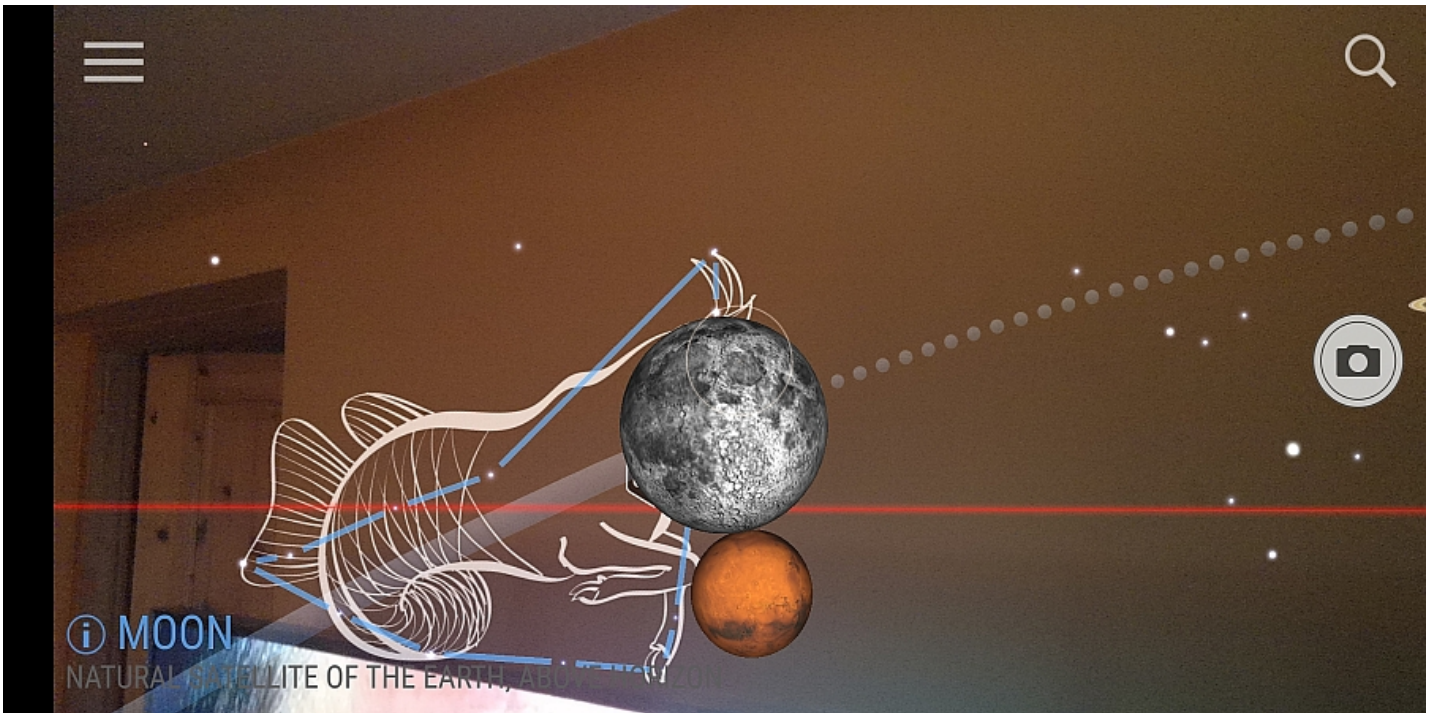

[Kuidas leida verekuud?](#)

6 years tagasi Autor: [Kaido Einama](#)

Kui tahad teada, kust suunast see punane verekuu nüüd tõuseb, mida sajandi pikim varjutus tabab, siis abiks on taskus asuv nutiseade. Juba üsna Androidi algusaegadest loodi esimesed äpid, mis näitavad, kus miski taevakeha tähistaevas asub. Enamus mobiile, millel on elektrooniline kompass ja asendiandur, oskavad tähistaevas tähti ja planeete nende äppidega näidata.

Kõik kolm siin nimetatud äppi saavad mobiili asendianduri põhjal näidata tähistaevast suunas, kuhu sa oma mobiili suunad. Vaadata võib liitreaalsuses, nii et taustaks on läbipaistev kaamerapilt kui ka eraldi taustaga.

Kuna Maa varjutab Kuud, siis peab Kuu olema loomulikult enam-vähem päikesele vastupidises suunas. Kuu tõusis 21.45, aga hakkab paistma natuke hiljem, kui silmapiirile midagi ette jääb, näiteks mets või majad.

Kohe kuu all tõuseb ka Marss, mis on samuti viimase viieteistkümne aasta suurim. Mobiiliäpiga on näha ka Jupiteri ja Saturni asukoht, mõni äpp näitab ka rahvusvahelise kosmosejaama ISS asukohta.

[Skyview Free](#)

See äpp näitab silmapiiri, mille järgi on jea vaadata, kas kompass ikka on kalibreeritud. Kui silmapiir on viltu ja põhjasuund vale, tee mobiili kindlalt käes hoides õhus kaheksakujulisi liigutusi. Kui ikka ei aita, mine ruumist välja õue, sest lhedalasuvad metallkehad võivad ka mobiili kompassi mõjutada.

Lülitada saab liitreaalsuse (taustapilt tuleb kaamerast) või tähistaevatausta vahel. Keskel olev "märklaud" tuleb sihtida huvipakkuvale taevakehale ja saab teada, millega täpsemalt on tegu.

[Star Walk 2](#)