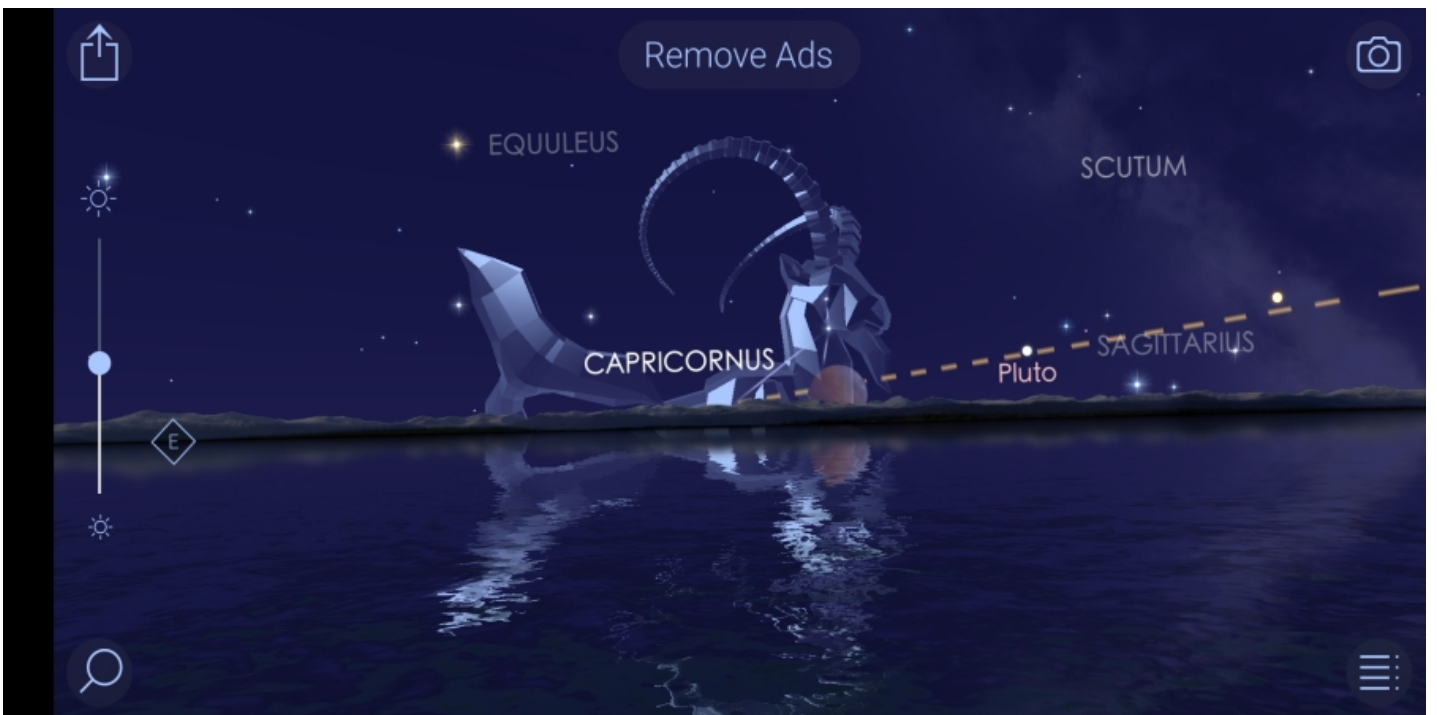

Kohe kuu all tõuseb ka Marss, mis on samuti viimase viieteistkümne aasta suurim. Mobiiliäpiga on näha ka Jupiteri ja Saturni asukoht, mõni äpp näitab ka rahvusvahelise kosmosejaama ISS asukohta.

[Skyview Free](#)

See äpp näitab silmapiiri, mille järgi on jea vaadata, kas kompass ikka on kalibreeritud. Kui silmapiir on viltu ja põhjasuund vale, tee mobiili kindlalt käes hoides õhus kaheksakujulisi liigutusi. Kui ikka ei aita, mine ruumist välja õue, sest lhedalasuvad metallkehad võivad ka mobiili kompassi mõjutada.

Lülitada saab liitreaalsuse (taustapilt tuleb kaamerast) või tähistaevatausta vahel. Keskel olev "märklaud" tuleb sihtida huvipakkuvale taevakehale ja saab teada, millega täpsemalt on tegu.

[Star Walk 2](#)

Kunagi Google Sky mapi nime all välja tulnud rakendus on vabavara, üks esimesi liitreaalsuse äppe üldse ja praegugi väga mugav kasutada. Sisse-välja saab lülitada tähtkujusid, planeete ja galaktikaid.