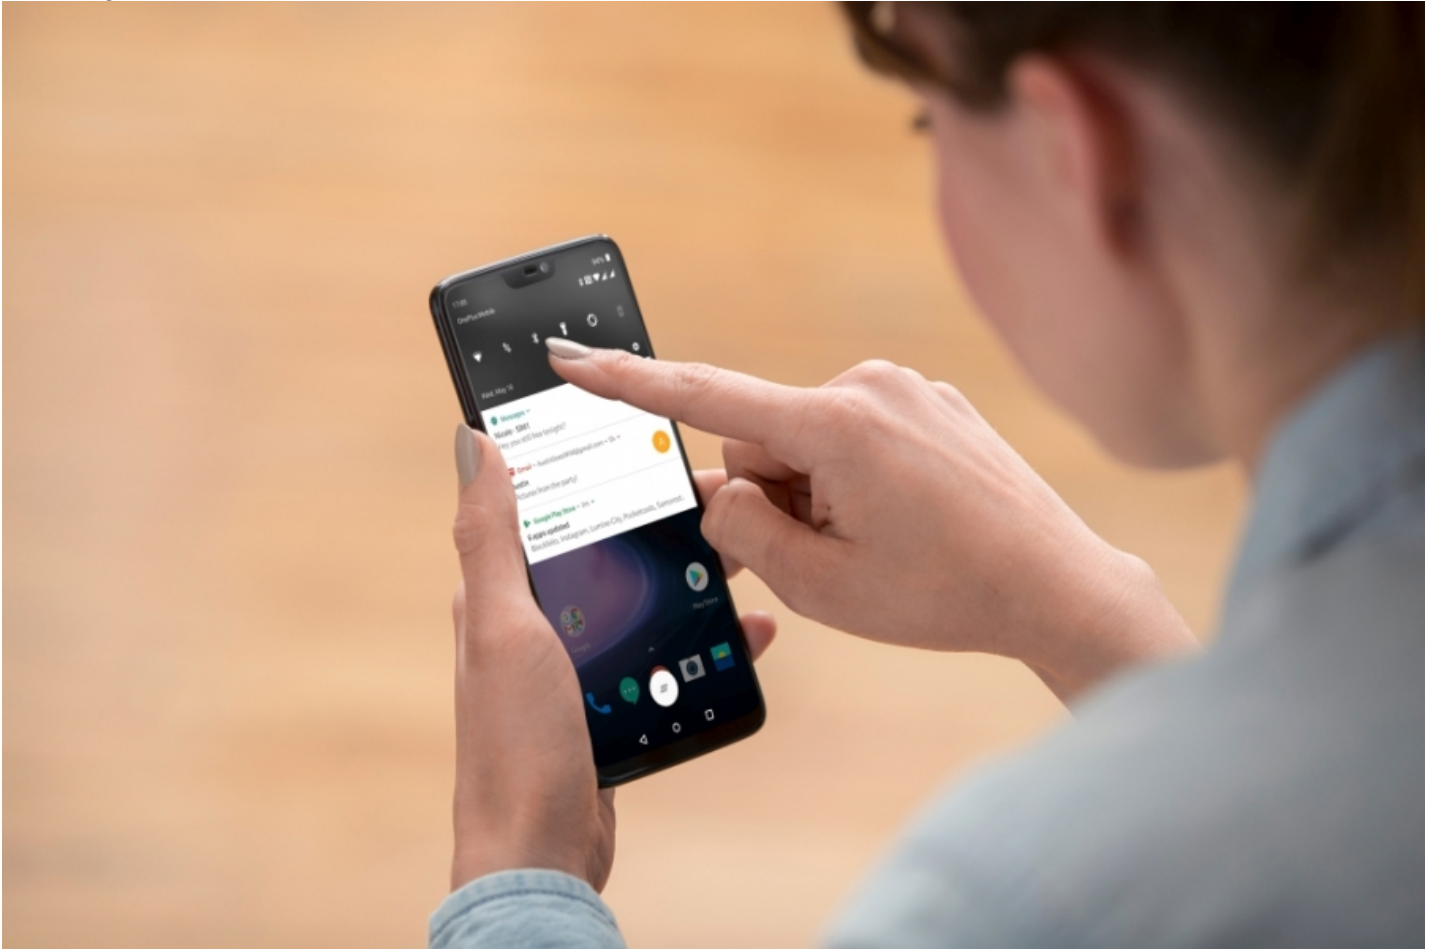

Täna esitleti OnePlus 6 telefoni, seda saab Eestis tänasest eeltellida ja Hiinast kohe osta

6 aastat tagasi Autor: [AM](#)

Täna esitleti üle maailma OnePlus 6 telefoni legendaarset Hiina tootja mobiili, millele nagu Apple'ilegi enne müüki tulemist järjekordi esinduste ukse taha moodustatakse. Põhjamaade OnePlus 6 esitlus toimus Helsingis Elisa esinduses Aleksanterinkatul.

OnePlusi uus lipulaev OnePlus 6 on läbi aegade suurima ekraaniga, 30% võimsama protsessoriga ning üleni klaasist korpusedisainiga. Elisas on uus telefon eelmüügis juba tänasest.

16. mai õhtul ametlikult avalikustatud OnePlus 6 peidab endas mitmeid uuendusi. Telefonil on 6,28 tolline AMOLED ekraan, mis katab 90 protsendi ulatuses telefoni esipaneeli ning ühtlasi on tegu seni suurima ekraaniga, mis ühelgi OnePlus telefonil on olnud.

„Uue mudeli disainiga esitasime ettevõttele väljakutse, et nutitelefon oleks väljast sama sujuv ja elegantne kui selle sisu,“ ütles OnePlusi asutaja ja juht Pete Lau. „Me oleme uhked oma saavutuse üle ja loodame, et kasutajad on ka!“

Nutitelefonu ajuks on mobiilituru üks võimsamaid protsessorid Qualcomm Snapdragon 845, mis tõstab seadme jõudlust 30 protsenti ning on samas 10 protsenti energiasäästlikum. Graafikakiirendiks on uus Adreno 630 kiip, mis on samuti 30 protsenti võimsam kui möödunud generatsiooni mudel. Lisaks on telefonil sõltuvalt mudelist 6 kuni 8 GB muutmälu ehk RAM-i, mis lubab korraka paljudel nõudlikel rakendusel töötada ilma, et selleks peaks ohverdama jõudlust ja kiirust. OnePlus 6 suudab voogedastada HD ja 4K videoid ning mängida graafika osas väga nõudlikke mänge.

Multimeediamailmas on tähtsaks igapäevaseks osaks telefoni kaamera. OnePlus 6 on varustatud kokku kolme kaameraga - esi ja topelt-tagakaameraga. Telefoni tagumine 16-megapiksline põhikaamera on varustatud 19 protsenti suurema sensoriga ja optilise pildistabilisatsiooniga, et tagada stabiilsus ja kvaliteet ükskõik millise valgustusega olukorras. Tagumine lisakaamera on varustatud 20 MP sensoriga ja lisaks sellele on telefonis esimest korda ka OnePlusi aeglubirežiim, mis lubab jäädvustada videoid kõrge resolutsiooni ja suure kaadrisagedusega.

Portreerežiim tuleb seekord nii telefoni ees- kui tagakaameratele ja kasutades tehisintellekti, suudab esikaamera lisada igale selfile pinnapõhise sügavusefekti.

Telefoni tarkvaks on puhas ja minimalistlik Oxygen OS, mis põhineb Android 8.1 versioonil ning sarnaselt eelmisele mudelile toetab ka OnePlus 6 kiirlaadimist. See võimaldab kõigest poole tunni laadimisega kasutada telefoni terve päeva.

Nutitelefonu seob väliselt ühtseks klaasist disain, mis näeb kaunis välja, aga hõlbustab ka raadiolainete paremat edastamist ehk paremat levi. Mobiilse andmeside allalaadimise kiirus on kuni 1 Gbit/s.