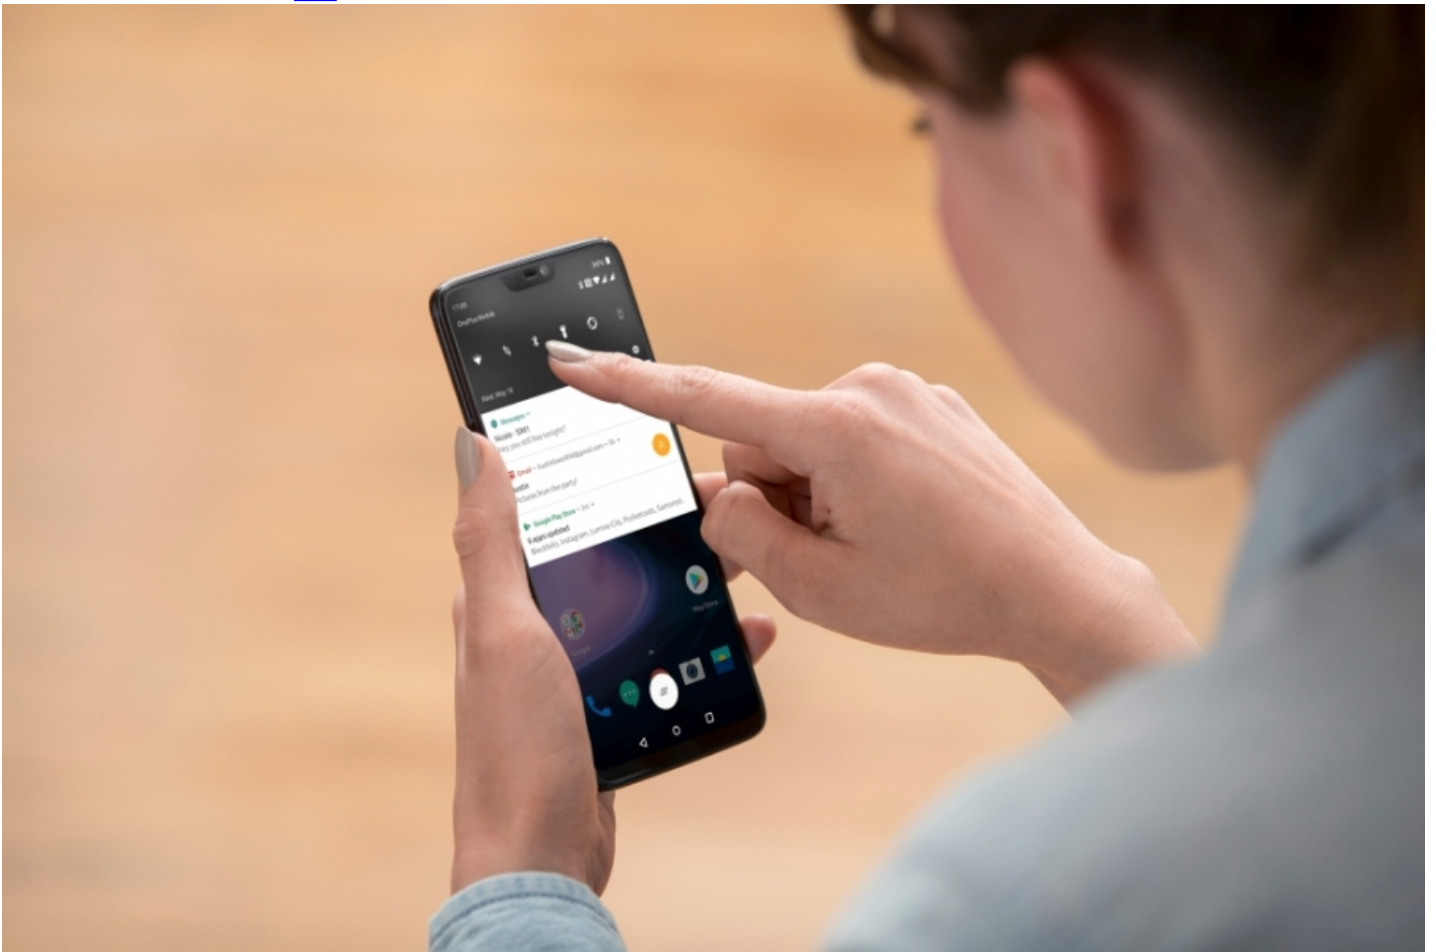

Täna esitleti Oneplus 6 telefoni, seda saab Eestis tänasest eeltellida ja Hiinast kohe osta

16. Mai 2018 - 23:31 Autor: [AM](#)

Täna esitleti üle maailma Oneplus 6 telefoni legendaarset Hiina tootja mobiili, millele nagu Apple'ilegi enne müüki tulemist järjekordi esinduste ukse taha moodustatakse. Põhjamaade Oneplus 6 esitus toimus Helsingis Elisa esinduses Aleksanterinkatul.

OnePlusi uus lipulaev OnePlus 6 on läbi aegade suurima ekraaniga, 30% võimsama protsessoriga ning üleni klaasist korpusedisainiga. Elisas on uus telefon eelmüügis juba tänasest.

16. mai õhtul ametlikult avalikustatud OnePlus 6 peidab endas mitmeid uuendusi. Telefonil on 6,28 tolline AMOLED ekraan, mis katab 90 protsendi ulatuses telefoni esipaneeli ning ühtlasi on tegu seni suurima ekraaniga, mis ühelgi OnePlus telefonil on olnud.

„Uue mudeli disainiga esitasime ettevõttele väljakutse, et nutitelefon oleks väljast sama sujuv ja elegantne kui selle sisu,“ ütles OnePlusi asutaja ja juht Pete Lau. „Me oleme uhked oma saavutuse üle ja loodame, et kasutajad on ka!“

Nutitelefonu ajuks on mobiilituru üks võimsamaid protsessorid Qualcomm Snapdragon 845, mis tõstab seadme jõudlust 30 protsenti ning on samas 10 protsenti energiasäästlikum. Graafikakiirendiks on uus Adreno 630 kiip, mis on samuti 30 protsenti võimsam kui möödunud generatsiooni mudel. Lisaks on telefonil sõltuvalt mudelist 6 kuni 8 GB muutmälu ehk RAM-i, mis lubab korraka paljudel nõudlikel rakendusel töötada ilma, et selleks peaks ohverdama jõudlust ja kiirust. OnePlus 6 suudab voogedastada HD ja 4K videoid ning mängida graafika osas väga nõudlikke mängu.

Multimeediamailmas on tähtsaks igapäevaseks osaks telefoni kaamera. OnePlus 6 on varustatud kokku kolme kaameraga - esi ja topelt-tagakaameraga. Telefoni tagumine 16-megapiksline põhikaamera on varustatud 19 protsenti suurema sensoriga ja optilise pildistabilisatsiooniga, et tagada stabiilsus ja kvaliteet ükskõik millise valgustusega olukorras. Tagumine lisakaamera on varustatud 20 MP sensoriga ja lisaks sellele on telefonis esimest korda ka OnePlus'i aeglubirežiim, mis lubab jäädvustada videoid kõrge resolutsiooni ja suure kaadrisagedusega.

Portreerežiim tuleb seekord nii telefoni ees- kui tagakaameratele ja kasutades tehisintellekti, suudab esikaamera lisada igale selfile pinnapõhise sügavusefekti.

Telefoni tarkvaks on puhas ja minimalistlik Oxygen OS, mis põhineb Android 8.1 versioonil ning sarnaselt eelmisele mudelile toetab ka OnePlus 6 kiirlaadimist. See võimaldab kõigest poole tunni laadimisega kasutada telefoni terve päeva.

Nutitelefonu seob väliselt ühtseks klaasist disain, mis näeb kaunis välja, aga hõlbustab ka raadiolainete paremat edastamist ehk paremat levi. Mobiilse andmeside allalaadimise kiirus on kuni 1 Gbit/s.