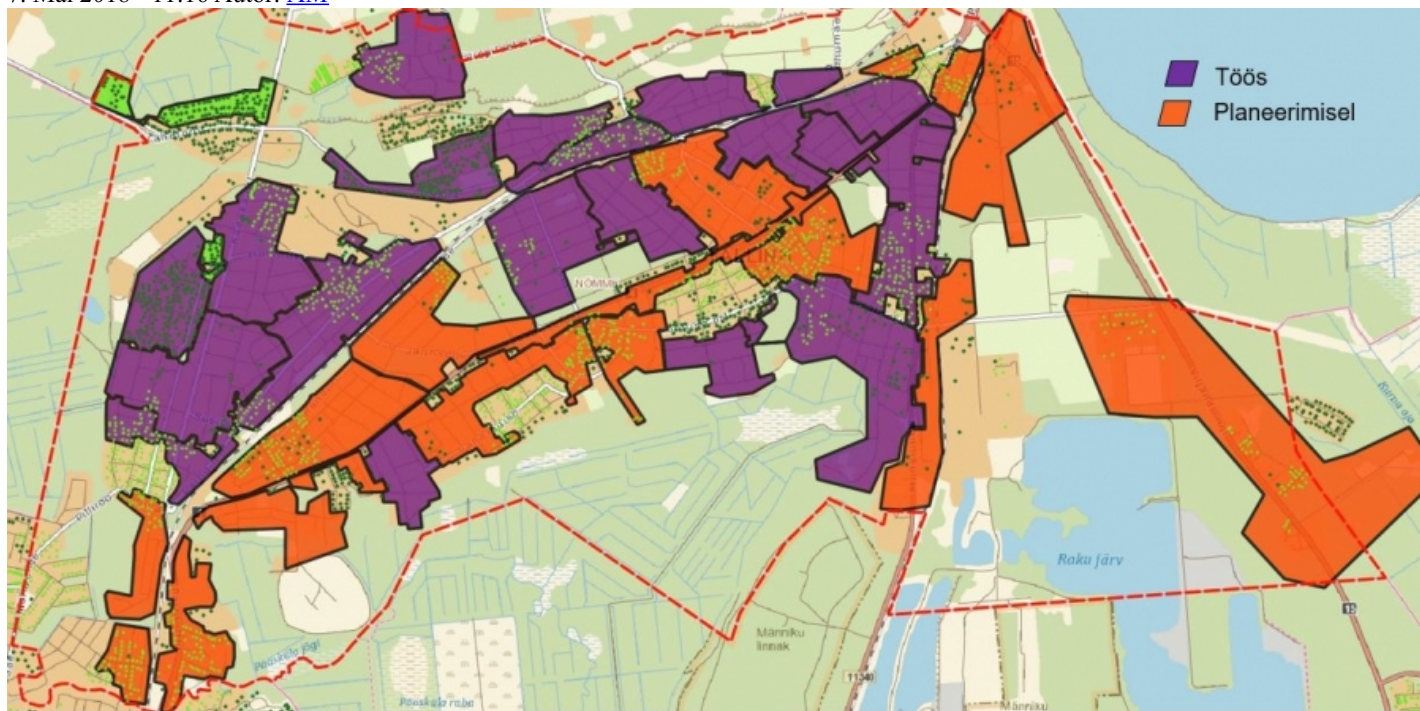

Telia lubab tuua Nõmmele kiire interneti

7. Mai 2018 - 11:16 Autor: AM

On piirkondi, kus siimaani viireletakse üliaeglase netiühendusega - üks neist on mändide all asuv Nõmme. Telia alustas Nõmmel mahukat interneti püsivõrgu uuendamise projekti, mille käigus ehitatakse linnaosas välja kiire internetivõrk.