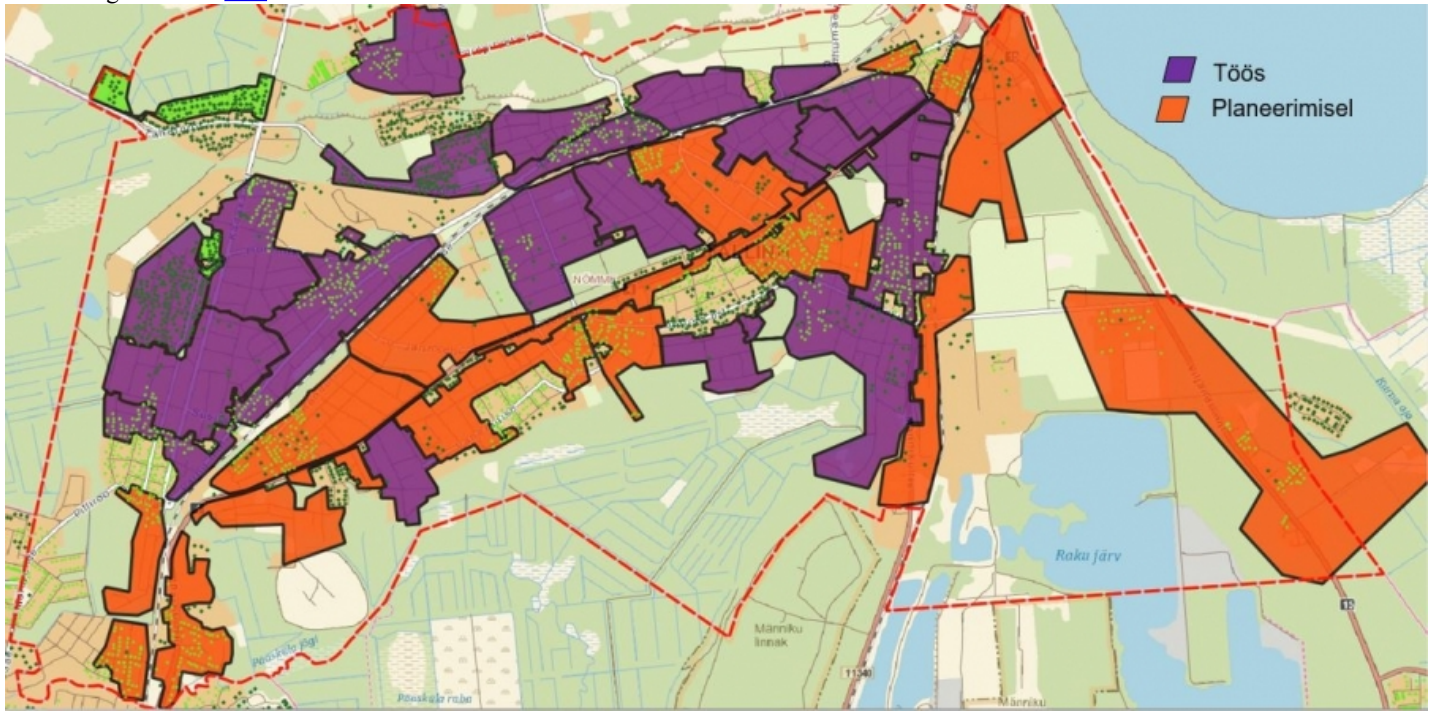

## Telia lubab tuua Nõmmele kiire interneti

6 aastat tagasi Autor: [AM](#)

On piirkondi, kus siimaani viireletakse üliaeglase netiühendusega - üks neist on mändide all asuv Nõmme. Telia alustas Nõmmel mahukat interneti püsivõrgu uuendamise projekti, mille käigus ehitatakse linnaosas välja kiire internetivõrk.